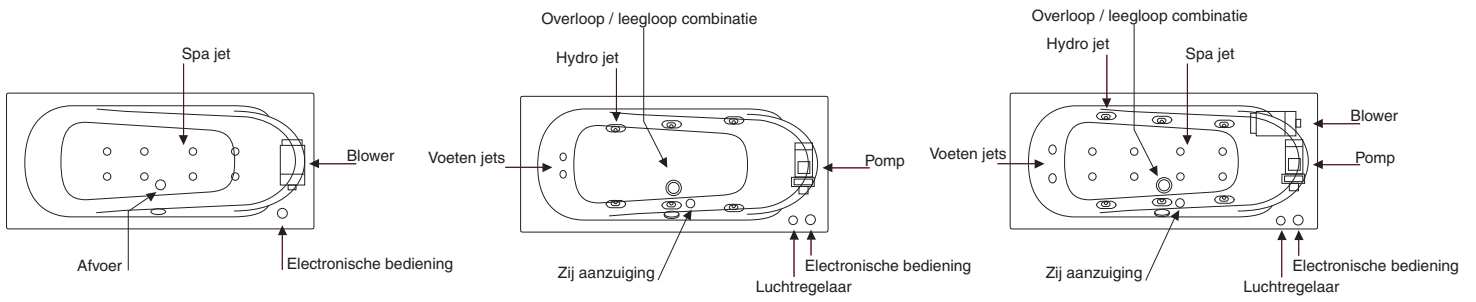

0691090

0691102

0691094+
0691095

bad & whirlpool

Baden

- kunststof acryl met poten
- 0947121 170x75cm wit
- 0947148 170x75cm pergamon
- 0943223 180x80cm wit
- 0943231 180x80cm pergamon

Baden met whirlpoolsysteem

- met overloopcombinatie chroom
- 0933740 systeem Spa-1 170x75cm wit
- 0933759 systeem Spa-1 170x75cm pergamon
- 0933805 systeem Hydro-2 170x75cm wit
- 0933813 systeem Hydro-2 170x75cm pergamon
- 0933872 systeem Spa/Hydro-3 170x75cm wit
- 0933880 systeem Spa/Hydro-3 170x75cm perg.
- 0944505 systeem Spa-1 180x80cm wit
- 0944513 systeem Spa-1 180x80cm pergamon
- 0944475 systeem Hydro-2 180x80cm wit
- 0944483 systeem Hydro-2 180x80cm pergamon
- 0944548 systeem Spa/Hydro-3 180x80cm wit
- 0944556 systeem Spa/Hydro-3 180x80cm perg.