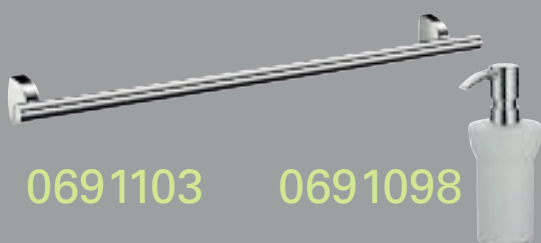

Spring

(jeugdig als de lente)

Spring

Keramiek

- 0190004 wastafel 55x45cm wit
- 0190012 wastafel 55x45cm pergamon
- 0190020 wastafel 60x49cm wit
- 0190039 wastafel 60x49cm pergamon
- 0190047 fontein 40x23cm wit
- 0190055 fontein 40x23cm pergamon
- 0190098 zuil voor wastafel wit
- 0190101 zuil voor wastafel pergamon
- 0190128 sifonkap voor wastafel wit
- 0190136 sifonkap voor wastafel pergamon

- 0260517 keramisch planchet 50 cm wit
- 0260525 keramisch planchet 50 cm pergamon
- 0260548 keramisch planchet 60 cm wit
- 0260347 keramisch planchet 60 cm pergamon

Spiegels en accessoires

- 0801313 spiegel t.b.v. fontein 50x35cm
- 0803634 spiegel met verlichting 80x60cm
- 0691090 closetrolhouder m. klep chroom
- 0691091 closetrolhouder zonder klep chroom
- 0691092 reserverolhouder chroom
- 0691093 planchet 60cm chroom/glas
- 0691094 houder voor closetborstel-garnituur zonder inzet chroom
- 0691095 inzet + borstel los voor closetborstelhouder glas
- 0691096 drinkglas los voor houder glas
- 0691098 zeepdispenser los voor houder glas
- 0691099 zeepschaal los voor houder glas
- 0691101 2-lids handdoekhouder chroom
- 0691102 handdoekring chroom
- 0691103 handdoekhouder 60cm chroom
- 0691104 badgreep chroom
- 0691105 haak chroom
- 0691106 houder voor drinkglas / zeepdispenser / zeepschaal chroom

0691103

0691098

0691106

0691105

0691101

0691099

Fris, jong en compleet

Met een frisse uitstraling is Spring de serie voor diegenen, voor wie een eigentijdse vormgeving net zo belangrijk is als betaalbare kwaliteit. De hoogwaardige Spring sanitair- en accessoireslijn is door Plieger geselecteerd bij verschillende Europese fabrikanten met de gedachte dat een serie een eenheid dient te vormen, in elk budget moet passen en snel leverbaar is. Daarin is nooit uit het oog verloren wat voor de koper belangrijk is: een modern en elegant design, waarmee hij voor de dag kan komen.