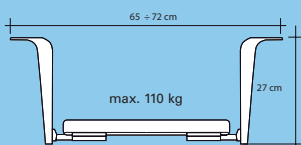

Plieger B.V. Zaltbommel
www.plieger.nl/post@plieger.nl