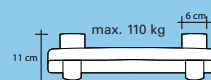

Plieger B.V. Zaltbommel
www.plieger.nl/post@plieger.nl