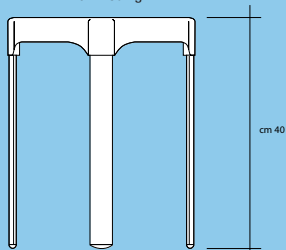

Plieger B.V. Zaltbommel
www.plieger.nl/post@plieger.nl