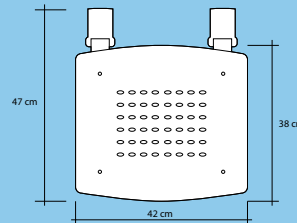

Plieger B.V. Zaltbommel
www.plieger.nl/post@plieger.nl