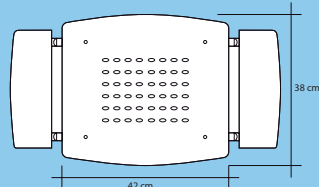

Plieger B.V. Zaltbommel
www.plieger.nl/post@plieger.nl