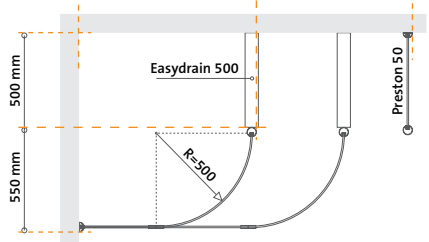

# Adelaide

serie

Deze serie is bijna identiek aan de Portland. De afmeting wordt groter in de breedte, dan wel lengte, en niet in zijn algemeenheid. Dit in tegenstelling tot de Portland serie. De afgeschuinde hoek zorgt voor een vrije doorloop.

# Auckland

serie

2301712	40-R50	405 mm	530 mm
2301713	50-R50	505 mm	530 mm
2301714	60-R50	605 mm	530 mm
2301715	70-R50	705 mm	530 mm
2301716	80-R50	805 mm	530 mm
2301717	90-R50	905 mm	530 mm
2301718	100-R50	1005 mm	530 mm

Een inloopdouche welke uitstekend geschikt is voor kleine en grote badkamers. Met de ronde vormen en strakke rechte lijnen is deze serie in vele gewenste maten leverbaar. De ronding heeft een radius van 50 cm en kan niet in maat worden aangepast.

2301705	40-R50	405 mm	530 mm	X mm	X mm = eigen maatkeuze
2301706	50-R50	505 mm	530 mm	X mm	
2301707	60-R50	605 mm	530 mm	X mm	
2301708	70-R50	705 mm	530 mm	X mm	
2301709	80-R50	805 mm	530 mm	X mm	
2301710	90-R50	905 mm	530 mm	X mm	
2301711	100-R50	1005 mm	530 mm	X mm	