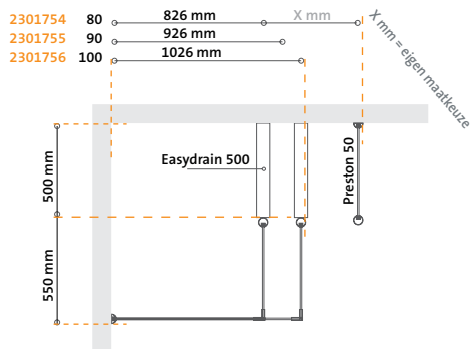

- 2301746 50 535 mm
- 2301747 60 635 mm
- 2301748 70 735 mm
- 2301749 80 835 mm
- 2301750 90 935 mm
- 2301751 100 1035 mm
- 2301752 120 1235 mm

# Sydney

serie

Deze inlooptdouche leent zich uitstekend voor de strak uitgevoerde badkamer. Met de haakse vorm kan een compacte hoek worden gecreëerd. De inloop kan door elke eindgebruiker zelf worden bepaald. In combinatie met Easy Drain dient u vóór montage van de inlooptdouche de maat te bepalen.

# Sydney Plus

serie

Als aanvulling op de Sydney basis lijn kan een extra spatwand worden geplaatst. De totale rugmaat komt hiermee op ca. 125 cm afhankelijk van maat X.

# Shower\_collection

technische informatie

- Alle glasplaten zijn 200 cm hoog
- De gebogen glasplaat heeft een radius van R=50
- De lengte van het muurprofiel bedraagt 200 cm
- De lengte van de eindbuis bedraagt 275 cm.  
(in te korten met schone zaag of slijpschijf)
- Klemverbindingen in 90, 135 (45) en 180 graden
- RVS 304 geborsteld met een (half)doorsnede van 50 mm
- 8 mm helder ESG veiligheidsglas
- Maatwerk op aanvraag
- Overige glassoorten op aanvraag.
- Technische wijzigingen voorbehouden.
- Eindbuis 325 cm optioneel.
- Clearshield ( vuil/waterafstotend ) glasbehandeling tegen meerprijs.
- Maatschetsen zijn indicatief.