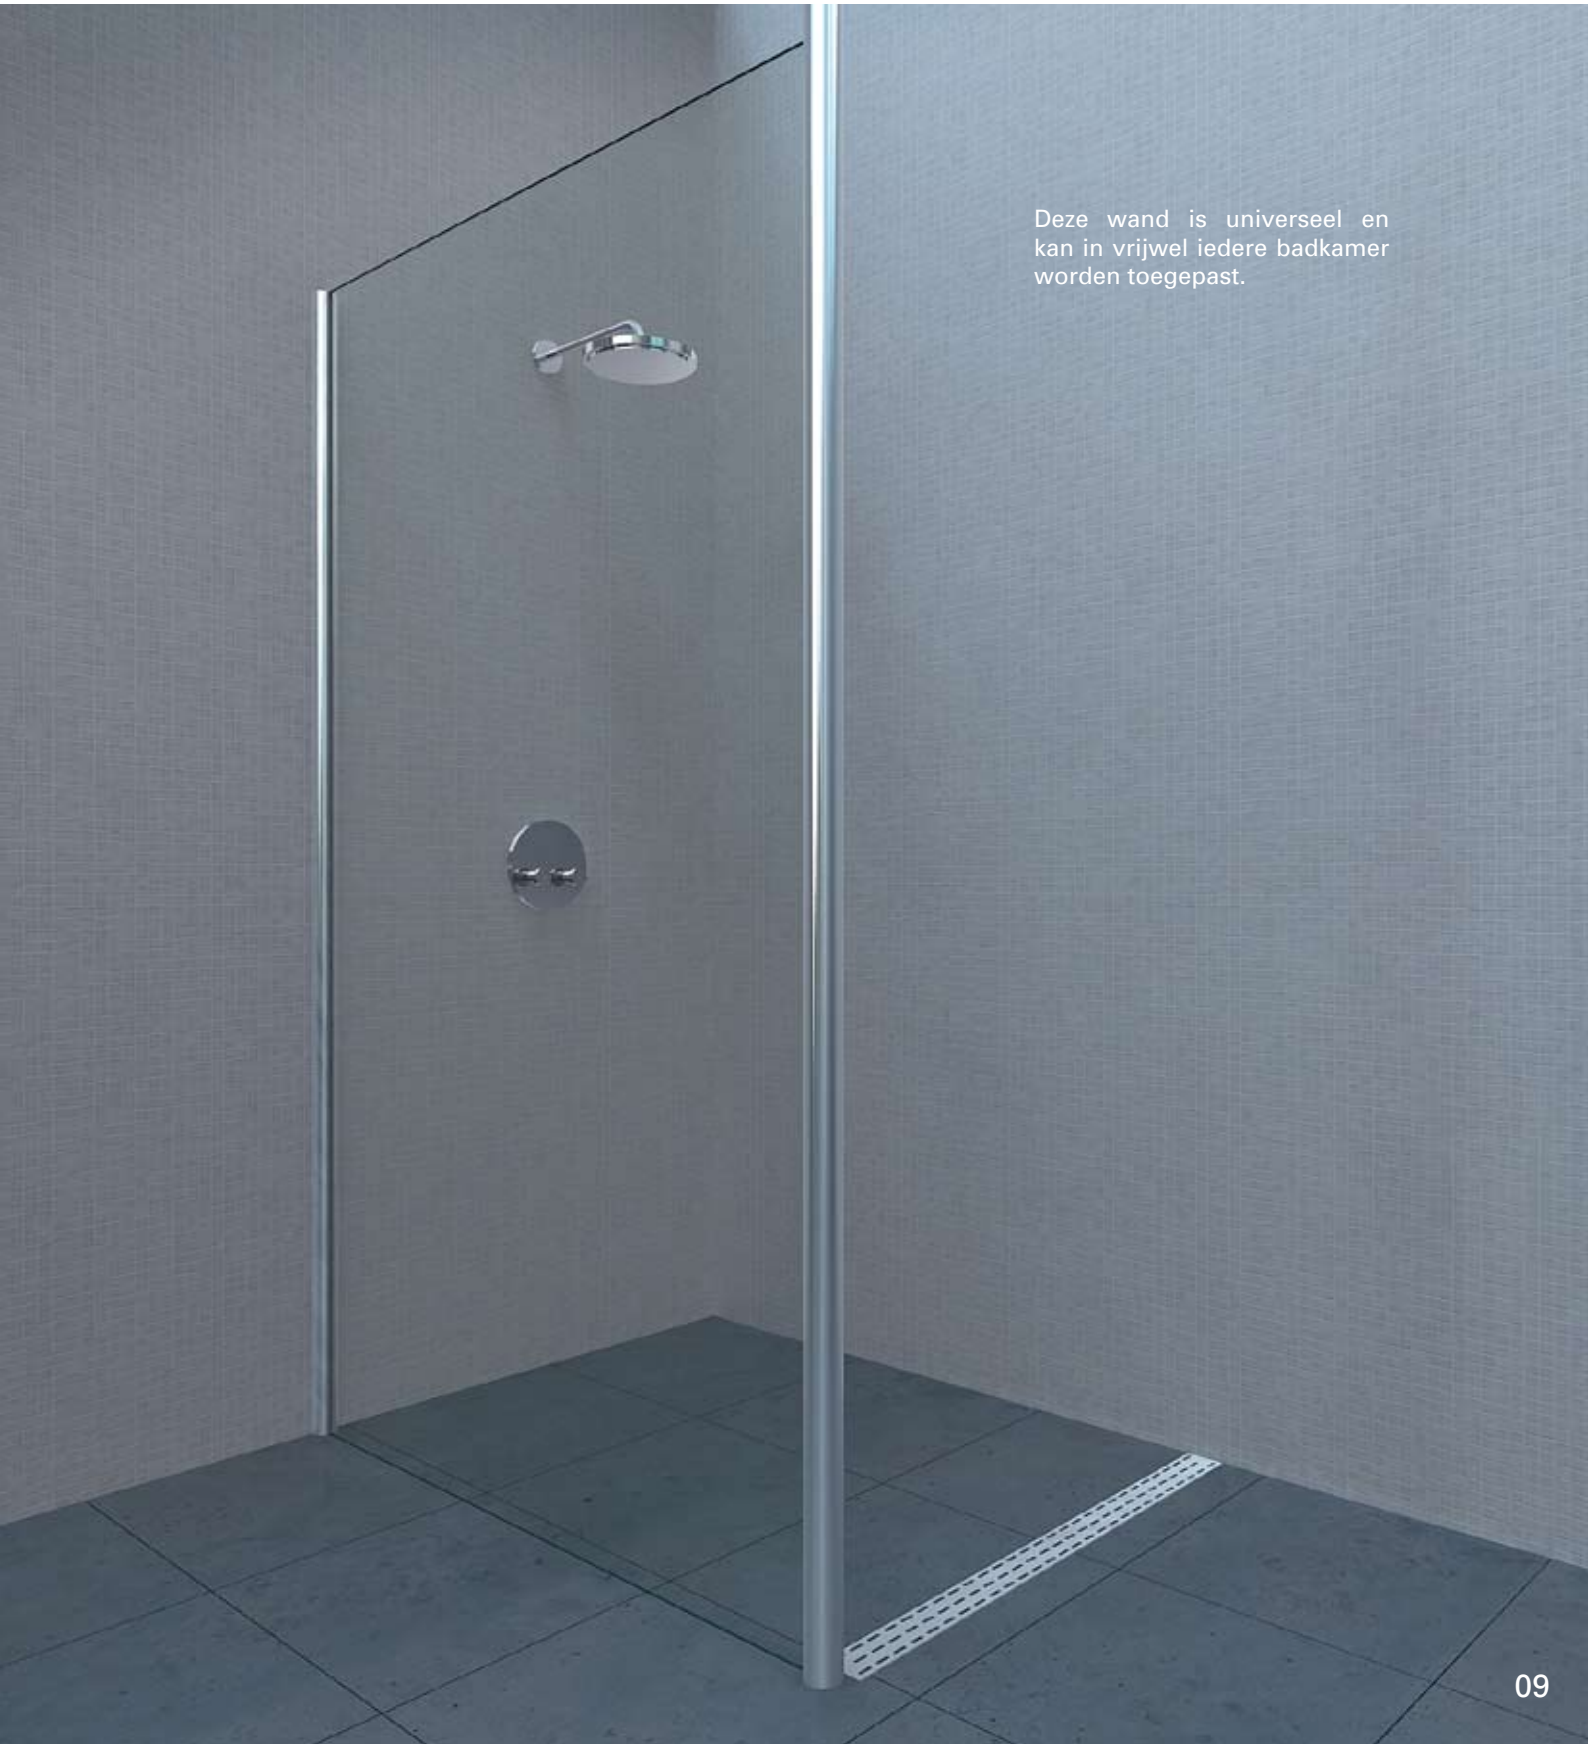

Preston

serie

Deze wand is universeel en kan in vrijwel iedere badkamer worden toegepast.