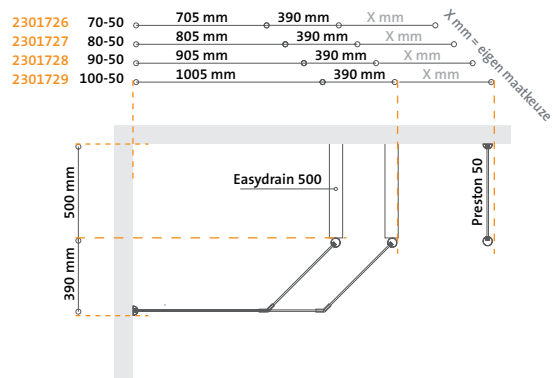

Canberra Plus

serie

Praktisch, compact en luxe!
Een betere omschrijving is er niet voor deze opstelling welke relatief weinig ruimte nodig heeft. De extra wand zorgt voor een waterdicht geheel. De rugmaat bedraagt minimaal 150 cm.