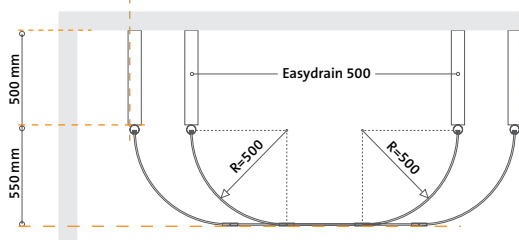

2301734	R50-40-R50	530 mm	400 mm	530 mm
2301735	R50-50-R50	530 mm	500 mm	530 mm
2301736	R50-60-R50	530 mm	600 mm	530 mm
2301737	R50-70-R50	530 mm	700 mm	530 mm
2301738	R50-80-R50	530 mm	800 mm	530 mm
2301739	R50-90-R50	530 mm	900 mm	530 mm
2301740	R50-100-R50	530 mm	1000 mm	530 mm