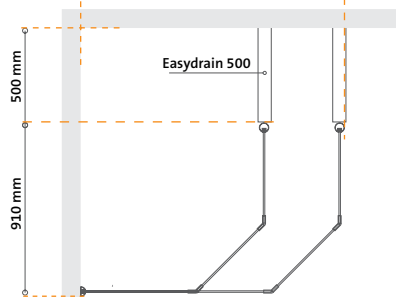

Portland 08

Preston 09

Sydney 10

Sydney Plus 11

Wellington 12

2301700	60-50-50	605 mm	390 mm
2301701	70-50-50	705 mm	390 mm
2301702	80-50-50	805 mm	390 mm
2301703	90-50-50	905 mm	390 mm
2301704	100-50-50	1005 mm	390 mm

# Adelaide

serie

Deze serie is bijna identiek aan de Portland. De afmeting wordt groter in de breedte, dan wel lengte, en niet in zijn algemeenheid. Dit in tegenstelling tot de Portland serie. De afgeschuinde hoek zorgt voor een vrije doorloop.

Een inloopdouche welke uitstekend geschikt is voor kleine en grote badkamers. Met de ronde vormen en strakke rechte lijnen is deze serie in vele gewenste maten leverbaar. De ronding heeft een radius van 50 cm en kan niet in maat worden aangepast.