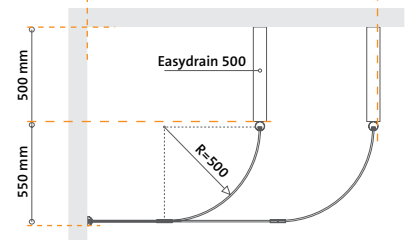

Portland 08

Preston 09

Sydney 10

Sydney Plus 11

Wellington 12

2301700	60-50-50	605 mm	390 mm
2301701	70-50-50	705 mm	390 mm
2301702	80-50-50	805 mm	390 mm
2301703	90-50-50	905 mm	390 mm
2301704	100-50-50	1005 mm	390 mm

# Adelaide

serie

Deze serie is bijna identiek aan de Portland. De afmeting wordt groter in de breedte, dan wel lengte, en niet in zijn algemeenheid. Dit in tegenstelling tot de Portland serie. De afgeschuinde hoek zorgt voor een vrije doorloop.

Een inloopdouche welke uitstekend geschikt is voor kleine en grote badkamers. Met de ronde vormen en strakke rechte lijnen is deze serie in vele gewenste maten leverbaar. De ronding heeft een radius van 50 cm en kan niet in maat worden aangepast.