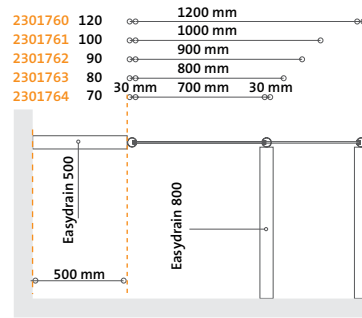

Wellington

serie

Deze vrijstaande wand kan overal geplaatst worden en voorzien worden van een bijpassende Easy Drain afvoergoot in dezelfde maatvoering. Beide eindbuizen worden aan het plafond bevestigd.