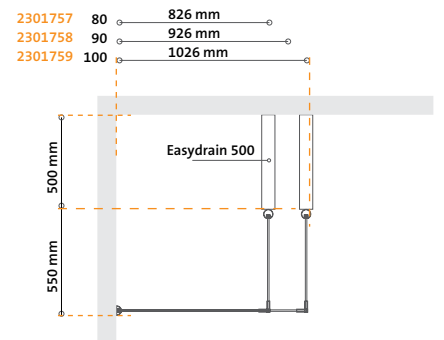

## serie

2301741	50-60-50	505 mm	440 mm
2301742	50-70-50	505 mm	510 mm
2301743	50-80-50	505 mm	580 mm
2301744	50-90-50	505 mm	650 mm
2301745	50-100-50	505 mm	720 mm

Deze serie sluit aan op de Brisbane serie en kan vanuit de wand worden gemonteerd. De afgeschuinde hoeken zorgen voor een vrije doorloop. Door de verscheidenheid van maten kan een keuze gemaakt worden voor vrijwel elke ruimte. Let wel, hoe groter de uitvoering van de middenplaat hoe groter de benodigde ruimte.

# Sydney

serie

Deze inlooptdouche leent zich uitstekend voor de strak uitgevoerde badkamer. Met de haakse vorm kan een compacte hoek worden gecreëerd. De inloop kan door elke eindgebruiker zelf worden bepaald. In combinatie met Easy Drain dient u vóór montage van de inlooptdouche de maat te bepalen.

# Sydney Plus

serie

Als aanvulling op de Sydney basis lijn kan een extra spatwand worden geplaatst. De totale rugmaat komt hiermee op ca. 125 cm afhankelijk van maat X.

# Shower\_collection

technische informatie

- Alle glasplaten zijn 200 cm hoog
- De gebogen glasplaat heeft een radius van R=50
- De lengte van het muurprofiel bedraagt 200 cm
- De lengte van de eindbuis bedraagt 275 cm.  
(in te korten met schone zaag of slijpschijf)
- Klemverbindingen in 90, 135 (45) en 180 graden
- RVS 304 geborsteld met een (half)doorsnede van 50 mm
- 8 mm helder ESG veiligheidsglas
- Maatwerk op aanvraag
- Overige glassoorten op aanvraag.
- Technische wijzigingen voorbehouden.
- Eindbuis 325 cm optioneel.
- Clearshield ( vuil/waterafstotend ) glasbehandeling tegen meerprijs.
- Maatschetsen zijn indicatief.