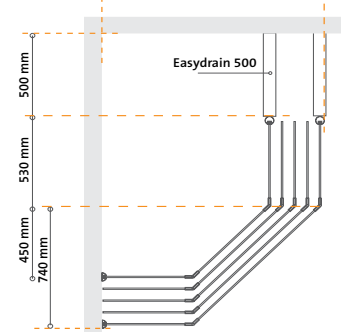

2301734	R50-40-R50	530 mm	400 mm	530 mm
2301735	R50-50-R50	530 mm	500 mm	530 mm
2301736	R50-60-R50	530 mm	600 mm	530 mm
2301737	R50-70-R50	530 mm	700 mm	530 mm
2301738	R50-80-R50	530 mm	800 mm	530 mm
2301739	R50-90-R50	530 mm	900 mm	530 mm
2301740	R50-100-R50	530 mm	1000 mm	530 mm

# Melbourne

serie

Een doorloopdouche. Een lust voor het oog! Luxe ten top. Deze wand verdient een ruimtelijke plek en zal het beste tot zijn recht komen aan een lege lange wand. Verkrijgbaar in lange en korte uitvoeringen. De minimale maat is 150 cm exclusief de doorloop ruimte.

## serie

2301741	50-60-50	505 mm	440 mm
2301742	50-70-50	505 mm	510 mm
2301743	50-80-50	505 mm	580 mm
2301744	50-90-50	505 mm	650 mm
2301745	50-100-50	505 mm	720 mm

Deze serie sluit aan op de Brisbane serie en kan vanuit de wand worden gemonteerd. De afgeschuinde hoeken zorgen voor een vrije doorloop. Door de verscheidenheid van maten kan een keuze gemaakt worden voor vrijwel elke ruimte. Let wel, hoe groter de uitvoering van de middenplaat hoe groter de benodigde ruimte.