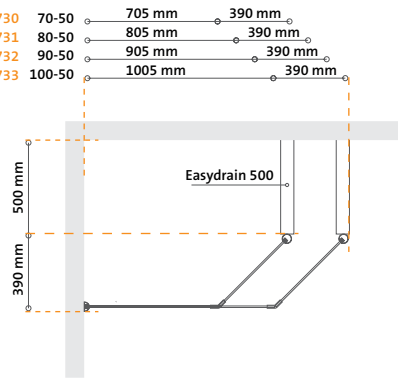

2301705	40-R50	405 mm	530 mm	X mm	X mm = eigen maatkeuze
2301706	50-R50	505 mm	530 mm	X mm	
2301707	60-R50	605 mm	530 mm	X mm	
2301708	70-R50	705 mm	530 mm	X mm	
2301709	80-R50	805 mm	530 mm	X mm	
2301710	90-R50	905 mm	530 mm	X mm	
2301711	100-R50	1005 mm	530 mm	X mm	

## serie

2301719	50-40-50	390 mm	400 mm	390 mm
2301720	50-50-50	390 mm	500 mm	390 mm
2301721	50-60-50	390 mm	600 mm	390 mm
2301722	50-70-50	390 mm	700 mm	390 mm
2301723	50-80-50	390 mm	800 mm	390 mm
2301724	50-90-50	390 mm	900 mm	390 mm
2301725	50-100-50	390 mm	1000 mm	390 mm

2301730	70-50	705 mm	390 mm
2301731	80-50	805 mm	390 mm
2301732	90-50	905 mm	390 mm
2301733	100-50	1005 mm	390 mm