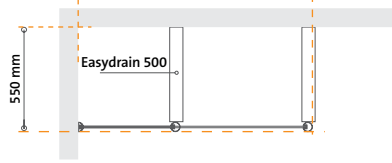

- 2301746 50 535 mm
- 2301747 60 635 mm
- 2301748 70 735 mm
- 2301749 80 835 mm
- 2301750 90 935 mm
- 2301751 100 1035 mm
- 2301752 120 1235 mm