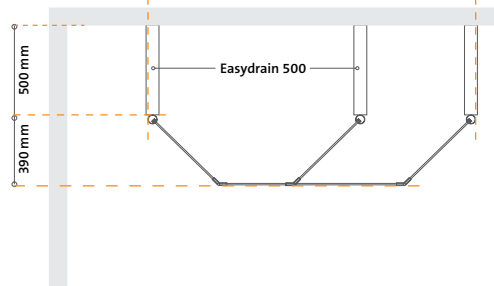

Brisbane

serie

2301719	50-40-50	390 mm	400 mm	390 mm
2301720	50-50-50	390 mm	500 mm	390 mm
2301721	50-60-50	390 mm	600 mm	390 mm
2301722	50-70-50	390 mm	700 mm	390 mm
2301723	50-80-50	390 mm	800 mm	390 mm
2301724	50-90-50	390 mm	900 mm	390 mm
2301725	50-100-50	390 mm	1000 mm	390 mm