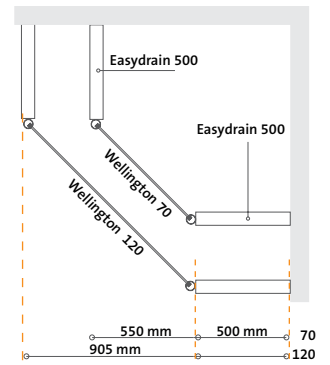

# Sydney

serie

Deze inlooptdouche leent zich uitstekend voor de strak uitgevoerde badkamer. Met de haakse vorm kan een compacte hoek worden gecreëerd. De inloop kan door elke eindgebruiker zelf worden bepaald. In combinatie met Easy Drain dient u vóór montage van de inlooptdouche de maat te bepalen.

# Sydney Plus

serie

Als aanvulling op de Sydney basis lijn kan een extra spatwand worden geplaatst. De totale rugmaat komt hiermee op ca. 125 cm afhankelijk van maat X.

# Wellington

serie

Deze vrijstaande wand kan overal geplaatst worden en voorzien worden van een bijpassende Easy Drain afvoergoot in dezelfde maatvoering. Beide eindbuizen worden aan het plafond bevestigd.

# Shower\_collection

technische informatie

- Alle glasplaten zijn 200 cm hoog
- De gebogen glasplaat heeft een radius van R=50
- De lengte van het muurprofiel bedraagt 200 cm
- De lengte van de eindbuis bedraagt 275 cm.  
(in te korten met schone zaag of slijpschijf)
- Klemverbindingen in 90, 135 (45) en 180 graden
- RVS 304 geborsteld met een (half)doorsnede van 50 mm
- 8 mm helder ESG veiligheidsglas
- Maatwerk op aanvraag
- Overige glassoorten op aanvraag.
- Technische wijzigingen voorbehouden.
- Eindbuis 325 cm optioneel.
- Clearshield ( vuil/waterafstotend ) glasbehandeling tegen meerprijs.
- Maatschetsen zijn indicatief.