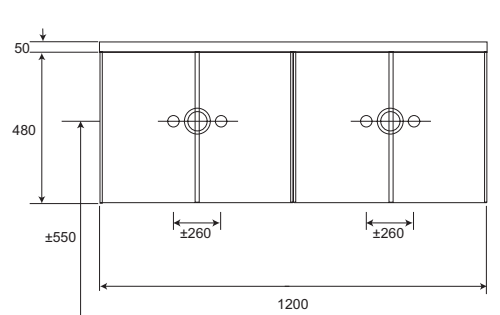

B AluSmart spiegelkast met verlichting 60cm
0957790

Ron_D

Stijl

Het Stijl meubel wordt geleverd zonder
aansluitmateriaal:
0830097 | plugboutset
0520322 | meubelsifon
0520233 | muurbuis

(Bestel bij het meubel met dubbele wastafel
2x het aansluitmateriaal)