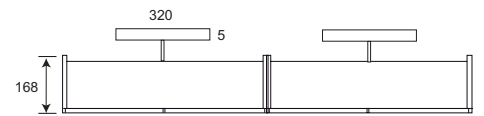

B AluSmart spiegelkast met verlichting 60cm
0957790

Ron_D

Stijl

Het Stijl meubel wordt geleverd zonder
aansluitmateriaal:
0830097 | plugboutset
0520322 | meubelsifon
0520233 | muurbuis

(Bestel bij het meubel met dubbele wastafel
2x het aansluitmateriaal)

Stijl

Trend

Trend

AluSmart

Hoofdkantoor Plieger B.V.

Koxkampseweg 6 5301 KK Zaltbommel, Postbus 10, 5300 AA Zaltbommel
Telefoon 0418 682 682 Fax 0418 680 207 www.plieger.nl post@plieger.nl

Toonzalen

Alkmaar 1812 RL Toermalijnstraat 12B Telefoon 023 553 9955 Fax 023 542 3541 (opening eind 2008)
Alphen a/d Rijn 2404 HJ Hoorn 100 Telefoon 0172 41 80 70 Fax 0172 241 693
Amersfoort 3812 PL Nijverheidsweg Noord 95 Telefoon 033 422 07 50 Fax 033 461 9577
Apeldoorn 7332 BH Saba 12 Telefoon 055 - 538 99 99 Fax 055 - 542 08 24
Arnhem 6831 AJ De Overmaat 60 Telefoon 026 327 2977 Fax 026 327 2209
Dordrecht 3316 GK Kamerlingh Onnesweg 13 Telefoon 078 652 1659 Fax 078 618 2287
Eindhoven 5652 AL Hurksestraat 42/08 Telefoon 040 291 1920 Fax 040 291 1921
Goes 4462 GR Nansenbaan 15 Telefoon 0113 246 465 Fax 0113 231 256
Groningen 9723 BH Osloweg 55 Telefoon 050 318 8880 Fax 050 318 3774
Haarlem 2031 BW Heringaweg 6 Telefoon 023 553 9955 Fax 023 542 3541
Hengelo 7554 TA Diamantstraat 5 Telefoon 074 255 6565 Fax 074 250 0305
Hilversum 1216 BL Nieuwe Havenweg 51 Telefoon 035 623 8140 Fax 035 623 8125
Leeuwarden 8912 AV Zwettestraat 29a Telefoon 058 212 3059 Fax 058 215 8532
Leiden 2321 BM Rooseveltstraat 6 Telefoon 071 535 1700 Fax 071 531 8035
Maastricht 6222 NS Galjoenweg 43 Telefoon 043 369 0721/22 Fax 043 363 6404
Rotterdam 3079 DN Stolwijkstraat 41 Telefoon 010 483 2022 Fax 010 479 4262
Utrecht 3555 HX Amsterdamsestraatweg 632 Telefoon 030 244 4499 Fax 030 244 7304
Venlo 5916 PR L.J. Costerstraat 35 Telefoon 077 320 2112 Fax 077 320 2119
Zaltbommel 5301 KP Van Voordenpark 19 Telefoon 0418 572 210 Fax 0418 572 211
Zwolle 8013 PM Voltastraat 13 Telefoon 038 465 6522 Fax 038 465 9196