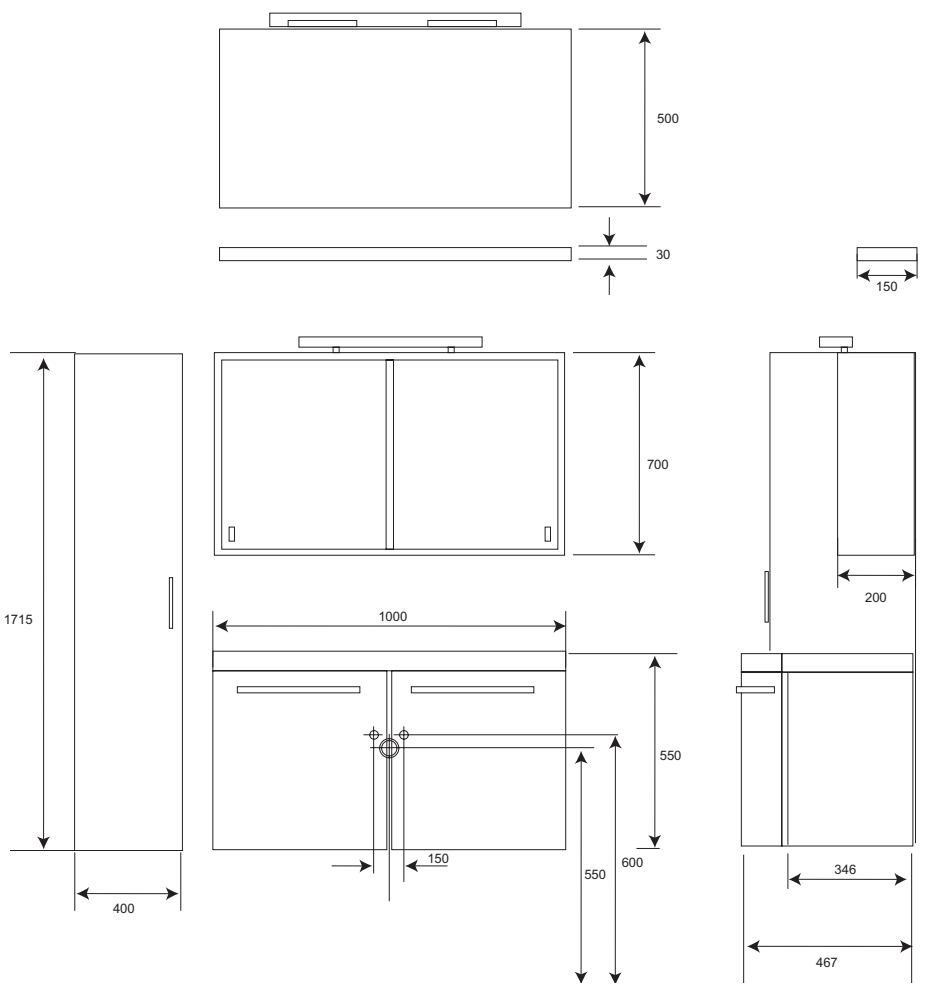

Ron_D

Het Stijl meubel wordt geleverd zonder
aansluitmateriaal:
0830097 | plugboutset
0520322 | meubelsifon
0520233 | muurbuis

(Bestel bij het meubel met dubbele wastafel
2x het aansluitmateriaal)