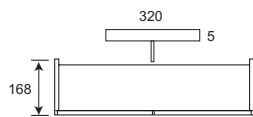

B AluSmart spiegelkast met verlichting 60cm
0957790

Ron_D

Stijl

Het Stijl meubel wordt geleverd zonder
aansluitmateriaal:
0830097 | plugboutset
0520322 | meubelsifon
0520233 | muurbuis

(Bestel bij het meubel met dubbele wastafel
2x het aansluitmateriaal)

Stijl

Trend

Trend

AluSmart

Hoofdkantoor Plieger B.V.

Koxkampseweg 6 5301 KK Zaltbommel, Postbus 10, 5300 AA Zaltbommel
Telefoon 0418 682 682 Fax 0418 680 207 www.plieger.nl post@plieger.nl

Toonzalen

Alkmaar 1812 RL Toermalijnstraat 12B Telefoon 023 553 9955 Fax 023 542 3541 (opening eind 2008)
Alphen a/d Rijn 2404 HJ Hoorn 100 Telefoon 0172 41 80 70 Fax 0172 241 693
Amersfoort 3812 PL Nijverheidsweg Noord 95 Telefoon 033 422 07 50 Fax 033 461 9577
Apeldoorn 7332 BH Saba 12 Telefoon 055 - 538 99 99 Fax 055 - 542 08 24
Arnhem 6831 AJ De Overmaat 60 Telefoon 026 327 2977 Fax 026 327 2209
Dordrecht 3316 GK Kamerlingh Onnesweg 13 Telefoon 078 652 1659 Fax 078 618 2287
Eindhoven 5652 AL Hurksestraat 42/08 Telefoon 040 291 1920 Fax 040 291 1921
Goes 4462 GR Nansenbaan 15 Telefoon 0113 246 465 Fax 0113 231 256
Groningen 9723 BH Osloweg 55 Telefoon 050 318 8880 Fax 050 318 3774
Haarlem 2031 BW Heringaweg 6 Telefoon 023 553 9955 Fax 023 542 3541
Hengelo 7554 TA Diamantstraat 5 Telefoon 074 255 6565 Fax 074 250 0305
Hilversum 1216 BL Nieuwe Havenweg 51 Telefoon 035 623 8140 Fax 035 623 8125
Leeuwarden 8912 AV Zwettestraat 29a Telefoon 058 212 3059 Fax 058 215 8532
Leiden 2321 BM Rooseveltstraat 6 Telefoon 071 535 1700 Fax 071 531 8035
Maastricht 6222 NS Galjoenweg 43 Telefoon 043 369 0721/22 Fax 043 363 6404
Rotterdam 3079 DN Stolwijkstraat 41 Telefoon 010 483 2022 Fax 010 479 4262
Utrecht 3555 HX Amsterdamsestraatweg 632 Telefoon 030 244 4499 Fax 030 244 7304
Venlo 5916 PR L.J. Costerstraat 35 Telefoon 077 320 2112 Fax 077 320 2119
Zaltbommel 5301 KP Van Voordenpark 19 Telefoon 0418 572 210 Fax 0418 572 211
Zwolle 8013 PM Voltastraat 13 Telefoon 038 465 6522 Fax 038 465 9196