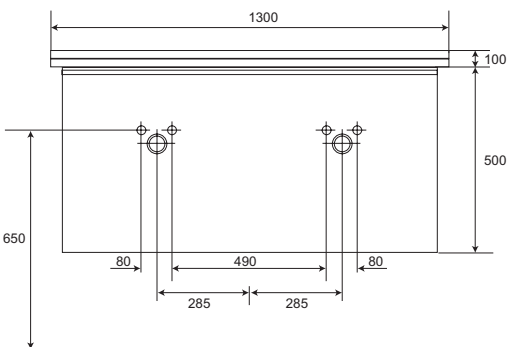

B AluSmart spiegelkast met verlichting 60cm
0957790

Ron_D

Stijl

Het Stijl meubel wordt geleverd zonder
aansluitmateriaal:
0830097 | plugboutset
0520322 | meubelsifon
0520233 | muurbuis

(Bestel bij het meubel met dubbele wastafel
2x het aansluitmateriaal)