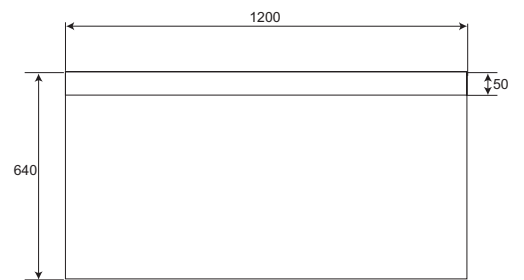

B AluSmart spiegelkast met verlichting 60cm
0957790

Ron_D

Stijl

Het Stijl meubel wordt geleverd zonder
aansluitmateriaal:
0830097 | plugboutset
0520322 | meubelsifon
0520233 | muurbuis

(Bestel bij het meubel met dubbele wastafel
2x het aansluitmateriaal)