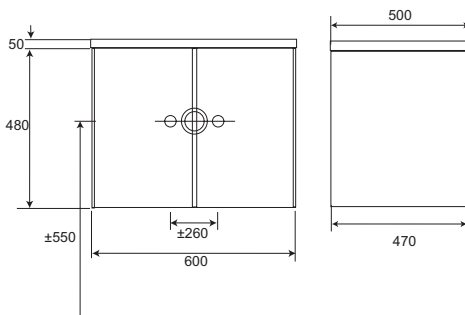

B AluSmart spiegelkast met verlichting 60cm
0957790

Ron_D

Stijl

Het Stijl meubel wordt geleverd zonder
aansluitmateriaal:
0830097 | plugboutset
0520322 | meubelsifon
0520233 | muurbuis

(Bestel bij het meubel met dubbele wastafel
2x het aansluitmateriaal)