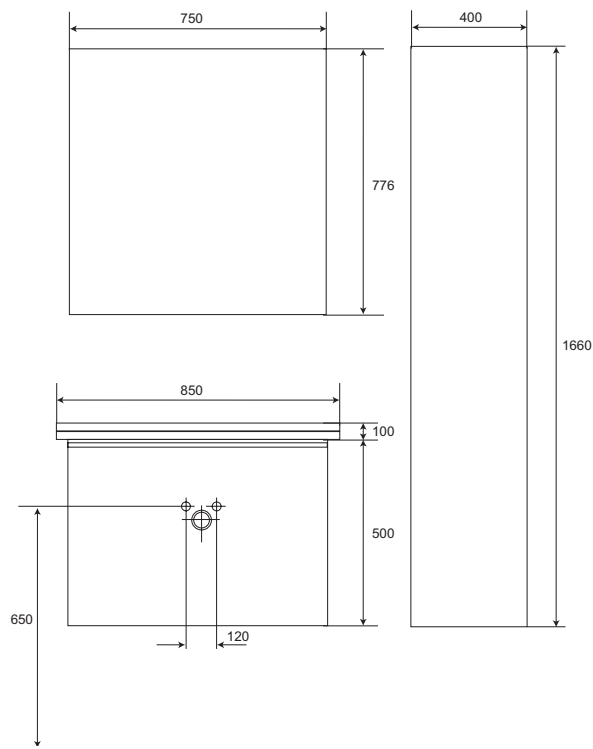

Stijl

Het Stijl meubel wordt geleverd zonder
aansluitmateriaal:
0830097 | plugboutset
0520322 | meubelsifon
0520233 | muurbuis

(Bestel bij het meubel met dubbele wastafel
2x het aansluitmateriaal)