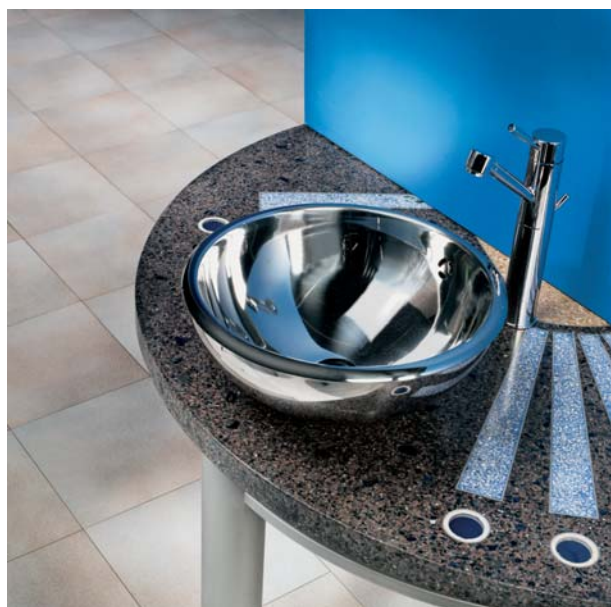

4338254 **Bergamo** Ø 41 cm opbouw dubbelwandig RVS/inox