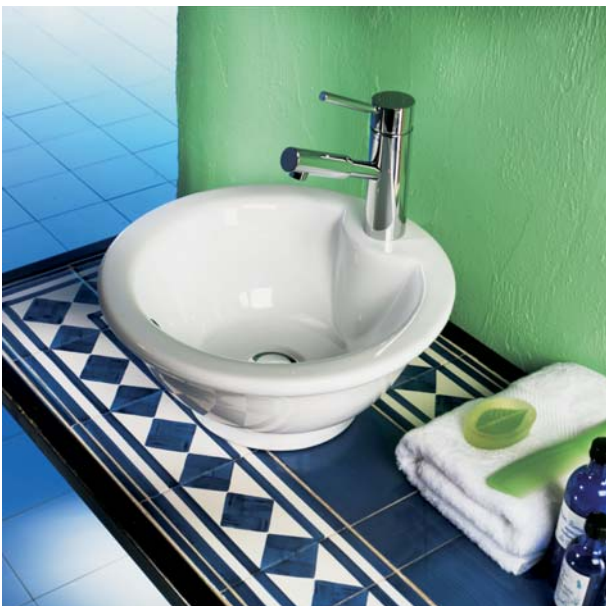

4338244 **Tuli** Ø 37 cm wit met kraangat en overloop/blanc, avec trop-plein