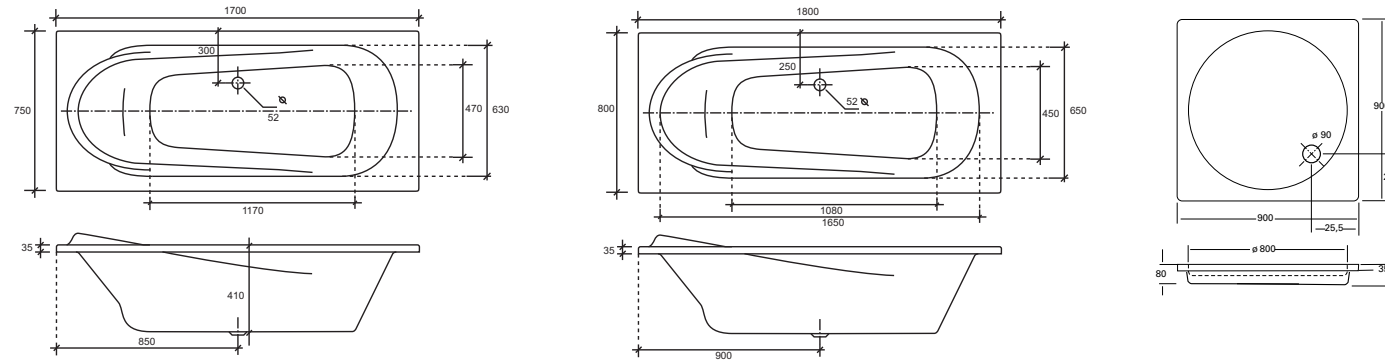

keramiek, kranen, accessoires
baden en douchebakken

bad & whirlpool

Baden
kunststof acryl met poten
0947121 170x75cm wit
0947148 170x75cm pergamon
0943223 180x80cm wit
0943231 180x80cm pergamon

Baden met whirlpoolsysteem
met overloopcombinatie chroom
0933740 systeem Spa-1 170x75cm wit
0933759 systeem Spa-1 170x75cm pergamon
0933805 systeem Hydro-2 170x75cm wit
0933813 systeem Hydro-2 170x75cm pergamon
0933872 systeem Spa/Hydro-3 170x75cm wit
0933880 systeem Spa/Hydro-3 170x75cm perg.
0944505 systeem Spa-1 180x80cm wit
0944513 systeem Spa-1 180x80cm pergamon
0944475 systeem Hydro-2 180x80cm wit
0944483 systeem Hydro-2 180x80cm pergamon
0944548 systeem Spa/Hydro-3 180x80cm wit
0944556 systeem Spa/Hydro-3 180x80cm perg.