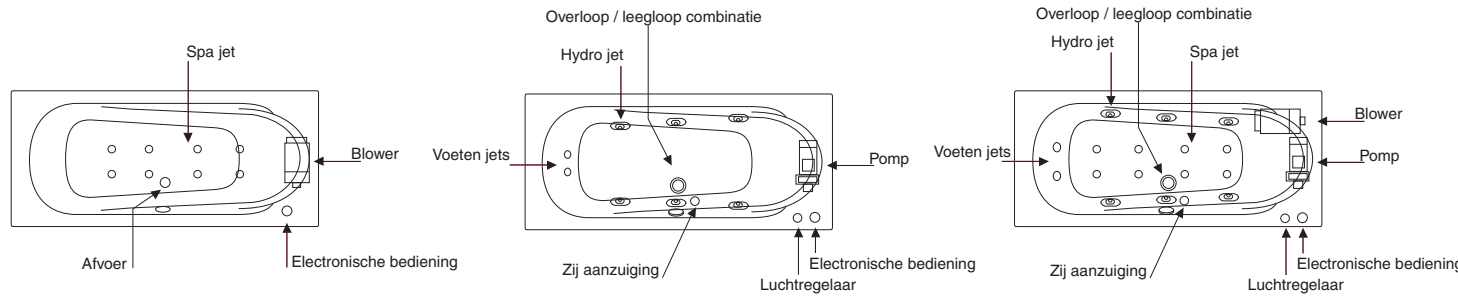

keramiek, kranen, accessoires
baden en douchebakken

bad & whirlpool

Baden
kunststof acryl met poten
0947121 170x75cm wit
0947148 170x75cm pergamon
0943223 180x80cm wit
0943231 180x80cm pergamon

Baden met whirlpoolsysteem
met overloopcombinatie chroom
0933740 systeem Spa-1 170x75cm wit
0933759 systeem Spa-1 170x75cm pergamon
0933805 systeem Hydro-2 170x75cm wit
0933813 systeem Hydro-2 170x75cm pergamon
0933872 systeem Spa/Hydro-3 170x75cm wit
0933880 systeem Spa/Hydro-3 170x75cm perg.
0944505 systeem Spa-1 180x80cm wit
0944513 systeem Spa-1 180x80cm pergamon
0944475 systeem Hydro-2 180x80cm wit
0944483 systeem Hydro-2 180x80cm pergamon
0944548 systeem Spa/Hydro-3 180x80cm wit
0944556 systeem Spa/Hydro-3 180x80cm perg.