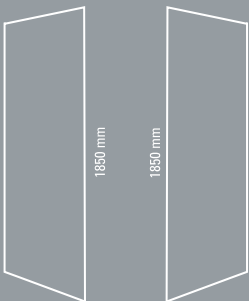

880 x 900 x
 880 x 900 x
 1850 mm

900 x 900
 x
 1850 mm

870/900 x
 1850 mm

870 x 900 x
 870 x 900 x
 1850 mm

860/900 x
 1850 mm

Bad

Framekleur wit
Couleur blanc
Farbe weiß
Colour white

Framekleur chroom
Couleur chromé
Farbe Chrome
Colour chrome