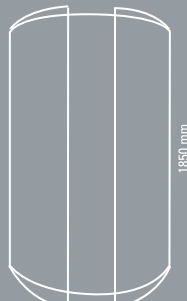

800/900x
 800/900 x
 1850 mm

880/920x
 880/920 x
 1850 mm

880/920x
 880/920 x
 1850 mm

860/900x
 1850 mm

860/900x
 1850 mm

Plieger Royal douchecabines zijn uitgevoerd met 6 mm helder veiligheidsglas, compleet met chromen frame. De profielloze deuren benadrukken het chique en transparante uiterlijk van deze douchecabines.

880 x 900 x
 880 x 900 x
 1850 mm

900 x 900
 x
 1850 mm

870/900 x
 1850 mm

870 x 900 x
 870 x 900 x
 1850 mm

860/900 x
 1850 mm

Bad

Framekleur wit
Couleur blanc
Farbe weiß
Colour white

Framekleur chroom
Couleur chromé
Farbe Chrome
Colour chrome