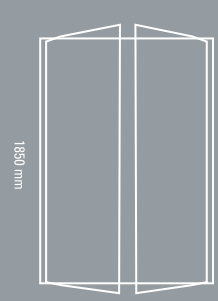

880 x 900 x
 880 x 900 x
 1850 mm

900 x 900
 x
 1850 mm

870/900 x
 1850 mm

870 x 900 x
 870 x 900 x
 1850 mm

860/900 x
 1850 mm

Bad

Framekleur wit
Couleur blanc
Farbe weiß
Colour white

Framekleur chroom
Couleur chromé
Farbe Chrome
Colour chrome