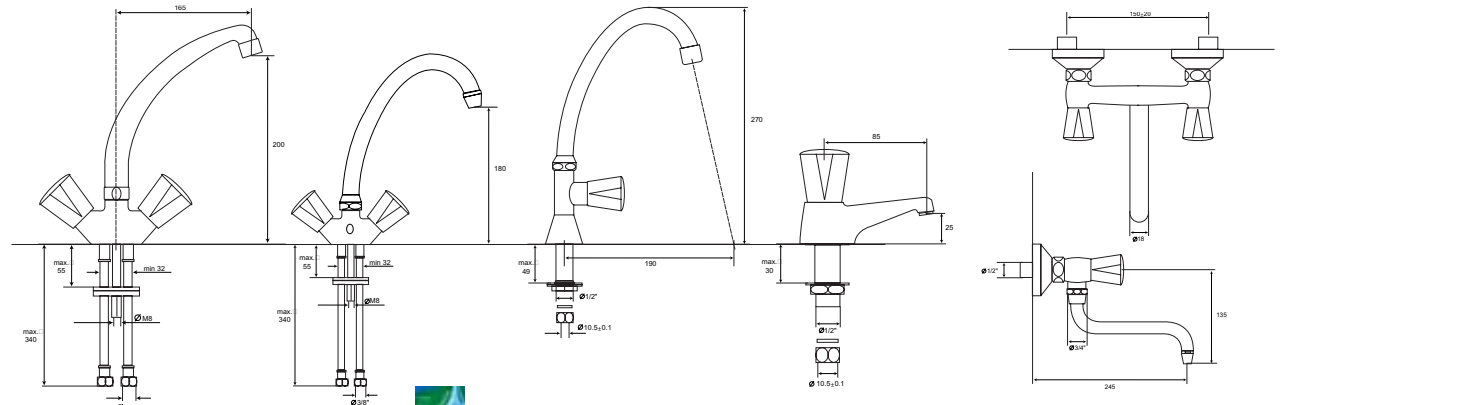

badkraan   douche kraan zonder omstel   douche kraan met omstel

keukenkraan   wastafelkraan   toilet kraan hoog   toilet kraan laag   wandkraan