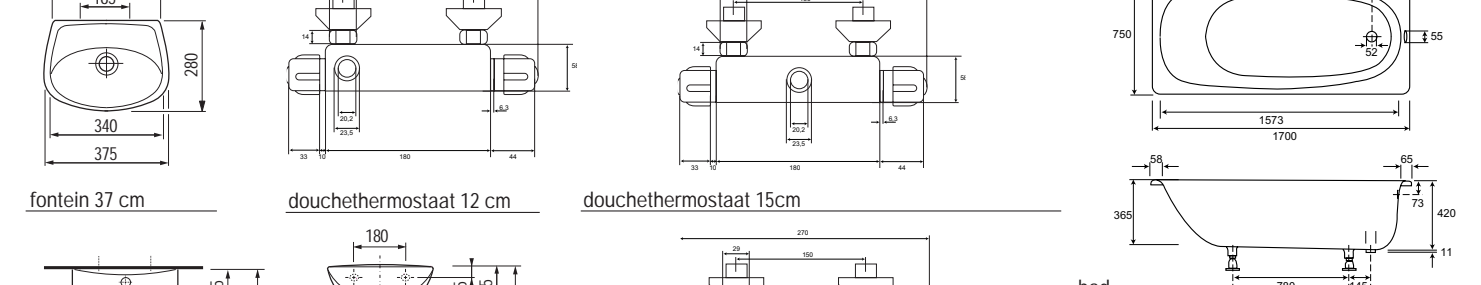

wastafel 55/60 cm      zuil voor wastafel      sifonkap voor wastafel      wand closetpot

fontein 37 cm      fontein 40 cm      bad

douchethermostaat 12 cm      douchethermostaat 15 cm      badthermostaat      douchebakken

# BrusselNEW

Een budgetvriendelijke serie die veel te bieden heeft.

**Douchebak**  
Vervaardigd uit dikwandig plaatstaal in 80x80cm of 90x90x16cm. Leverbaar in de kleuren wit en pergamon.

**Bad**  
Dikwandig plaatstaal in de maat 170x75cm. Leverbaar in de kleuren wit en pergamon.