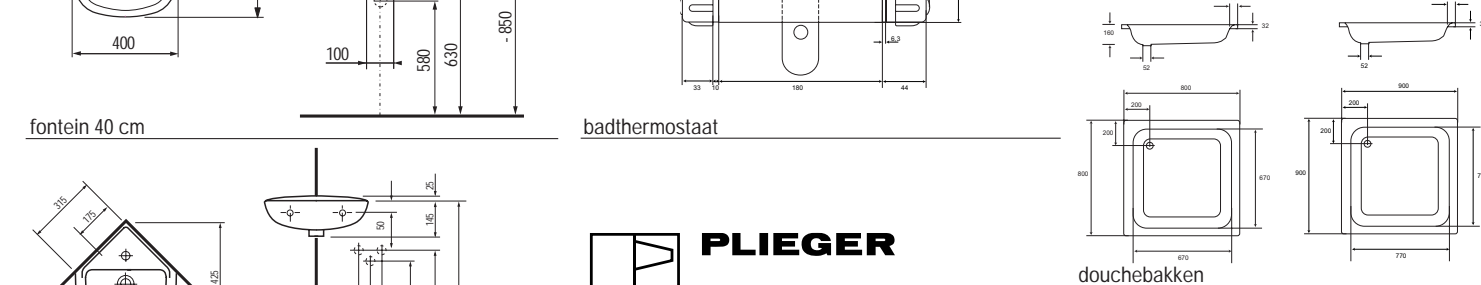

wastafel 55/60 cm      zuil voor wastafel      sifonkap voor wastafel      wand closetpot

fontein 37 cm      fontein 40 cm      bad

douchethermostaat 12 cm      douchethermostaat 15 cm      badthermostaat      douchebakken

# BrusselNEW

Een budgetvriendelijke serie die veel te bieden heeft.

**Douchebak**  
Vervaardigd uit dikwandig plaatstaal in 80x80cm of 90x90x16cm. Leverbaar in de kleuren wit en pergamon.

**Bad**  
Dikwandig plaatstaal in de maat 170x75cm. Leverbaar in de kleuren wit en pergamon.