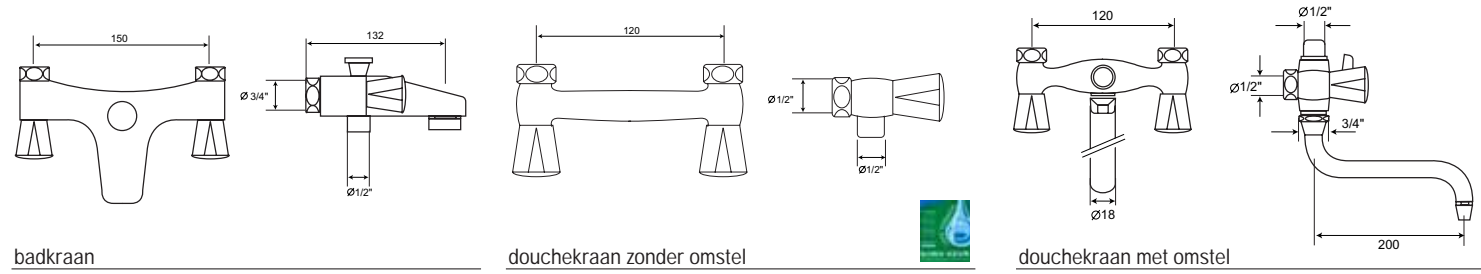

Brussel NEW

Postbus 10, 5300 AA Zaltbommel
post@plieger.nl/www.plieger.nl

Maten en modellen onder voorbehoud.

Een budgetvriendelijke serie
die veel te bieden heeft.