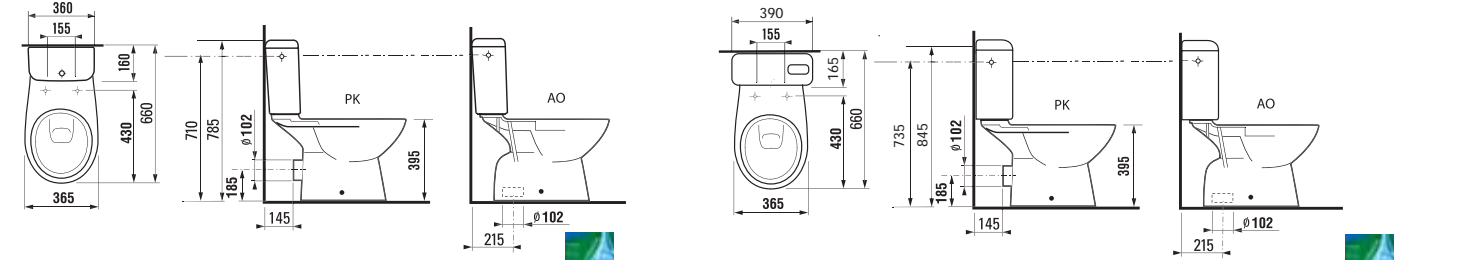

closetcombinatie met keramisch reservoir   closetcombinatie met kunststof reservoir