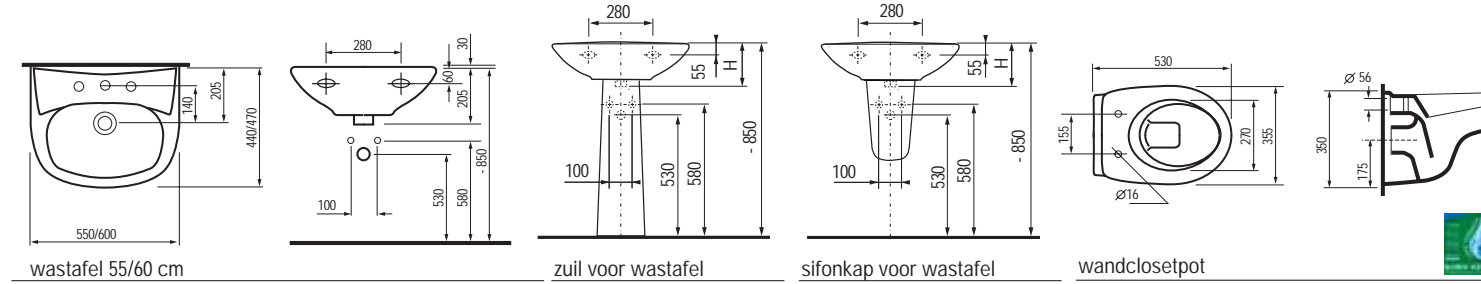

wastafel 55/60 cm      zuil voor wastafel      sifonkap voor wastafel      wand closetpot

fontein 37 cm      fontein 40 cm      bad

douchethermostaat 12 cm      douchethermostaat 15 cm      badthermostaat      douchebakken

# BrusselNEW

Een budgetvriendelijke serie die veel te bieden heeft.

**Douchebak**  
Vervaardigd uit dikwandig plaatstaal in 80x80cm of 90x90x16cm. Leverbaar in de kleuren wit en pergamon.

**Bad**  
Dikwandig plaatstaal in de maat 170x75cm. Leverbaar in de kleuren wit en pergamon.