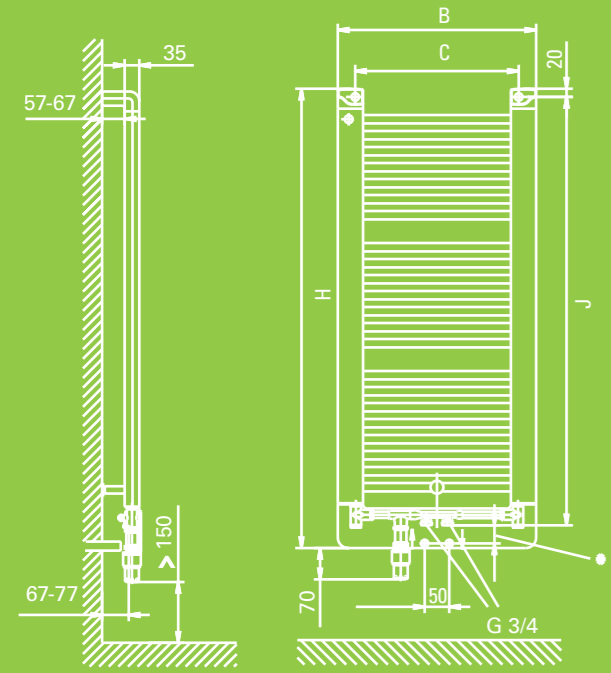

492.7200 1.0 2-07

**CosmoART**

Designradiator

Legenda

- BH bouwhoogte
 BL bouw lengte
 BT bouw diepte
 E ontluchting
 H afstand boorgat tot onderkant aansluit Schroefdraad
 L afstand tussen de boorgaten
 NA hart-op-hartafstand
 VL/RL aanvoer of retour
 1) Let op dat er voldoende ruimte is voor montage van de schroefverbindingen achter de afdekkap

Bovenaanzicht

H	1471	1889	1889	1889
J	1398	1816	1816	1816
B	621	471	621	771
C	550	400	550	700

Artikelnummer	CLSTV	14060WE	18045WE	18060WE	18075WE
BH bouwhoogte	mm	1471	1889	1889	1889
BL bouw lengte	mm	621	471	621	771
BT bouw diepte	mm	35	35	35	35
H afstand boorgat tot onderkant aansluitdraad	mm	1398	1816	1816	1816
L afstand tussen boorgaten	mm	550	400	550	700
NA hart-op-hartafstand	mm	535	385	535	685
G gewicht	kg	12,7	13,9	16,8	19,9
V waterinhoud	l	7,5	8,6	10,7	12,3
A verwarmingsoppervlak	m ²	1,35	1,48	1,82	2,24
n radiatorexponent		1,2430	1,2411	1,2419	1,2427
P verwarmingsvermogen	W				
75/65-20 °C		767	788	1017	1240
70/55-20 °C		621	638	824	1004
55/45-20 °C		403	415	535	652
70/55-24 °C		548	563	727	886
55/45-24 °C		336	346	446	544

Toebehoren (Oppervlak verchromd)

Artikelnummer	Handdoekhaak gesloten	Handdoekbeugel zijkant open	Handdoekbeugel gesloten
1040752		0984798	0984791
Bouwdiepte (Geschikt voor bouw lengte)	38 mm	45 mm	45 mm
471 mm art.-nr.	KHB471CH	KEHB471CH	
621 mm art.-nr.	KH5CH	KHB621CH	
771 mm art.-nr.	KHB771CH	KEHB771CH	

Technische gegevens

Aansluiting – 2 x G 3/4" (buitendraad) centraal, naar onderen gericht, hart-op-hartafstand 50 mm, aanvoer in de radiator standaard links, aanvoer rechts mogelijk

Ontluchting – G 1/4" (binnendraad) aan de achterzijde