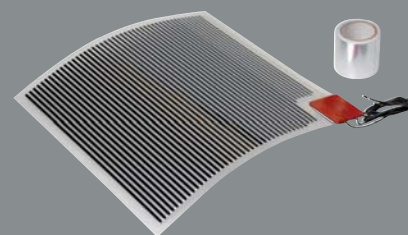

Halogeenspot
met trafo
chrom
art. 0802719

Halogeenspot
230V
chrom-mat
art. 0803219

Spotset boog-tube
matglas
chrom
art. 0803243

Halogeenspot
met trafo
chrom
art. 0803669

Anti-condens spiegelverwarming

- Opwarmtijd 5 à 8 minuten
- Voorkomt condensvorming
- Veilig door temperatuurbegrenzing
- Eenvoudig aan te sluiten op lichtnet