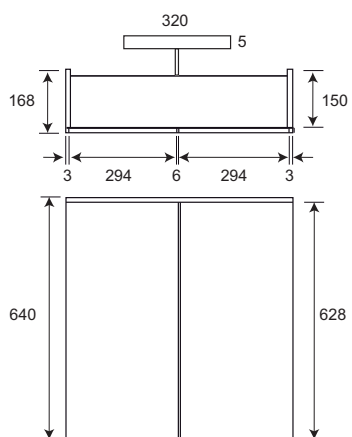

Spiegelkasten

Trend spiegelkast 60cm
met verlichting en wandcontactdoos
art. 0957733