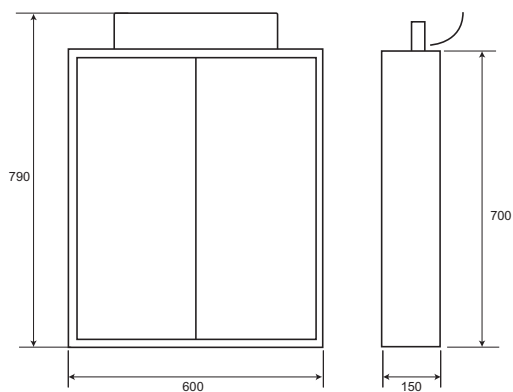

Spiegelkasten

Trend spiegelkast 60cm
met verlichting en wandcontactdoos
art. 0957733

AluSmart spiegelkast 60cm
met verlichting en wandcontactdoos
art. 0957790

Spiegels met verlichting

Spiegel met spot
80x60cm
incl. bevestigingsset
art. 0803626

Spiegel met geïntegreerde verlichting verticaal

80x60cm	art. 0800204
80x80cm	art. 0800205
80x100cm	art. 0800206
80x120cm	art. 0800207

Spiegel met geïntegreerde verlichting horizontaal

80x60cm	art. 0800200
80x80cm	art. 0800201
80x100cm	art. 0800202
80x120cm	art. 0800203

Spiegel met geïntegreerde verlichting en afgeronde hoeken

60x60cm	art. 0800208
80x60cm	art. 0800209
80x100cm	art. 0800210

Spiegels met inox rand

Spiegel met inox rand
40x40cm
incl. bevestigingsset
art. 0803537